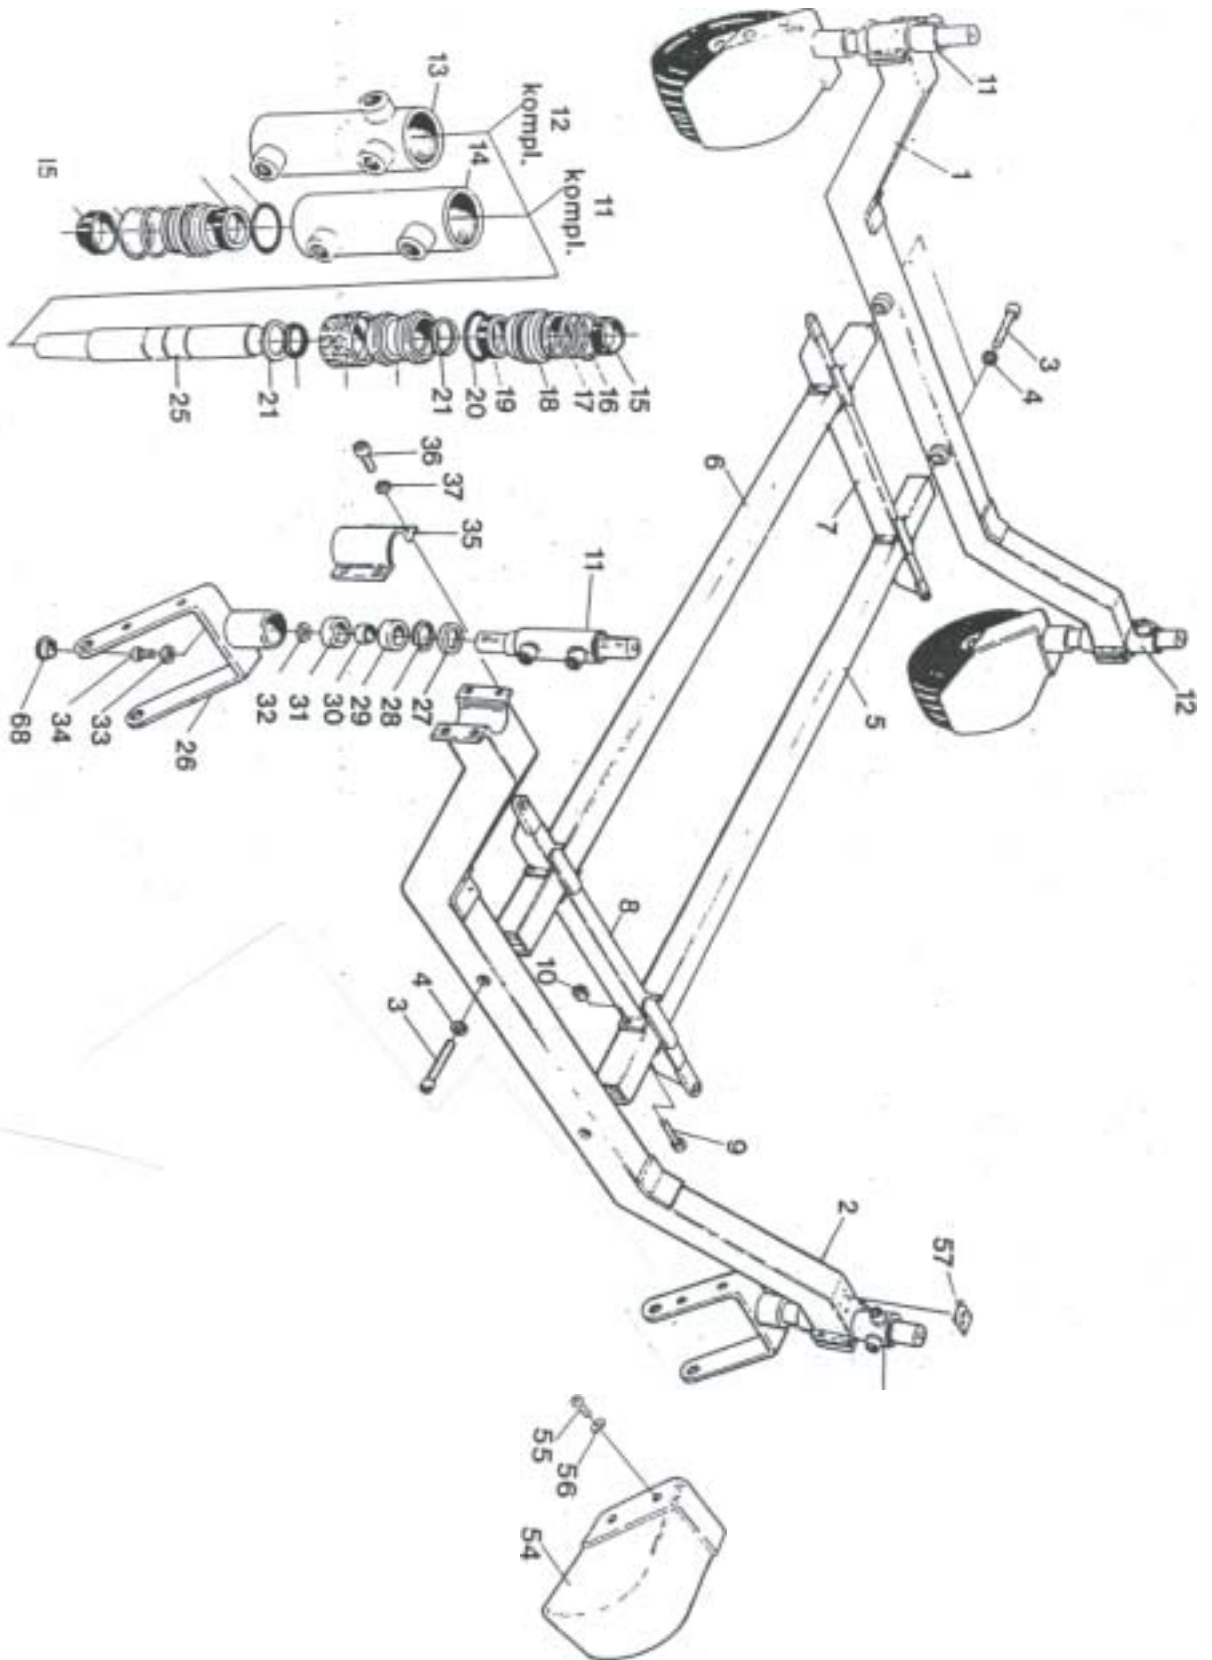

**Fax: +44 (0)1702 300444**

Pos. Item	Art. Nr. Order	Antal Quan	Beskrivning	Description	Anm. Notes
1		1	Framre tvarbalk	Transverse beam	Depend on model
2		1	Bakre tvarbalk	Transverse beam rear	
3	700115	4	Insexbult	Allen bolt	
4	700118	4	Bricka	Washer	
5		1	Ram	Frame	
6		1	Ram	Frame	
7		1	Infastningsjarn framre	Front cross member	
8		1	Infastningsjarn bakre	Rear cross member	
9	700119	8	Skruv	Screw	
10	700120	8	Mutter	Nut	
11	200114	4	Kolv kompl.	Ram	70/40-125
11a	200118	4	Kolv kompl.	Ram	
12	200114	2	Kolv kompl. hoger	Piston right	
	100133	1	Packningssats	Set of gasket	
	100191	1	Packningssats 70/40	Set of gasket 70/40	
13		1	Cylinderror	Cylinder tube	
14		1	Cylinderror	Cylinder tube	
15	500119	2	Avstrykare	Wiper	
16	500147	2	Lasting	Lock ring	
17	500148	2	Lasring	Lock ring	
18	200117	2	Styrning	Guide	
19	500123	2	Kolvstangstatning	Piston rod seal	
20	500121	2	O-ring	O-ring	
21	500156	2	Lasring	Lock ring	
22	500149	1	Kolv	Piston	
23	500122	1	Kolvtatning	Piston seal	
24	500120	1	O-ring	O-ring	
25		1	Kolvstang	Piston rod	
	100142	1	GafTel kompl. m. lager	Fork with bearing	
26	100141	1	Gaffel	Fork	
27	400100	1	Tatning	Sealing ring	
28	700121	1	Lasring	Lock ring	
29	400101	1	Lager	Bearing	
30	100140	1	Distanshylsa	Spacing sleeve	
31	400114	1	Lager	Bearing	
	400110	erf	Shims	Shim	0,5 mm
	400111	erf	Shims	Shim	0,2 mm
32	200109	1	Bricka	Washer	
33	700123	1	Bricka	Washer	
34	700122	1	Skruv	Screw	
35	100123	4	Overfall komplett	Cap complete	
36	700124	16	Skruv	Screw	M 10x30
37	700123	16	Bricka	Washer	
38	100213	4	Hjul komplett	Wheel	100127-0
3A	700203	4	Bult 16x200	Allen bolt	Outrigger 100 mm
3A	700193	4	Bult 16x160	Allen bolt	Outrigger 80 mm