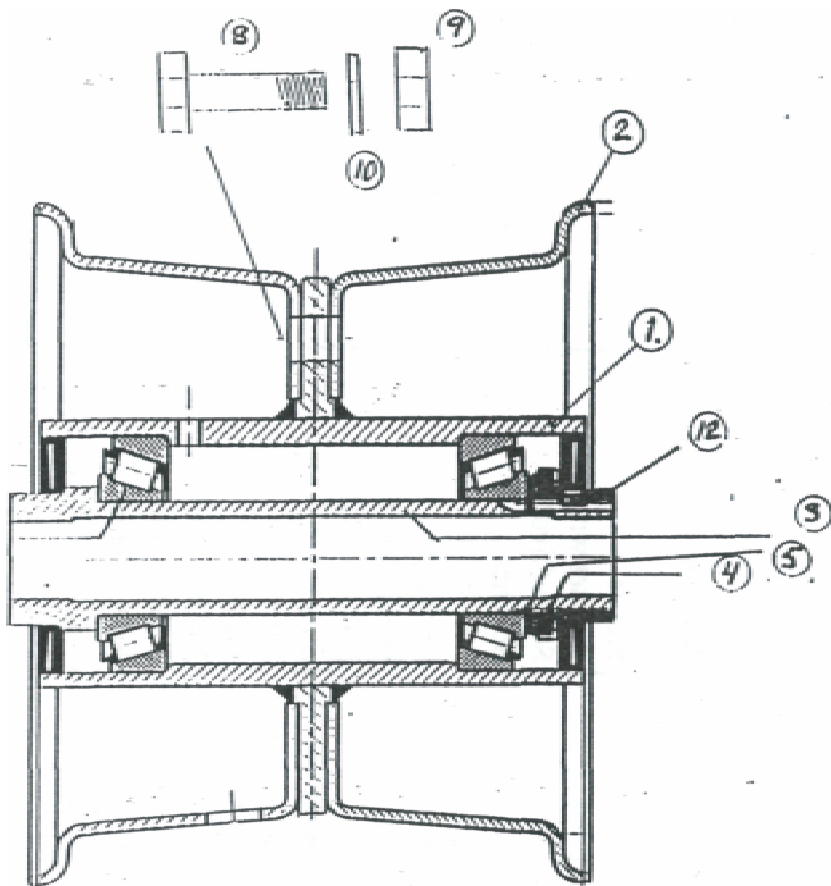

Wheel Centre 20mm Hub

Pos. Item	Art. Nr. Order No.	Antal Quant	Beskrivning	Description	Anm. Notes
	100213	1	Hjul kompl.	Wheel complete	94005-
	100214	1	Nav kompl.	Hub complete	
1	100217	1	Nav	Hub	
2	400124	1	Falgsats	Rim	
3	100215	1	Axel	Axle	
4	400122	2	Axelmutter	Nut	KM6
5	400123	2	Lasbricka	Washer	MB6
6	400120	2	Lager	Bearing	30206
7	400121	2	Taming	Sealing Ring	
8	700127	8	Skruv	Screw	M 10x25
9	700126	8	Mutter	Nut	M10
10	700123	8	Bricka	Washer	
11	700211	1	Smorjnippel	Greases Nipple	
12		1	Distans	Sleeve	
13	100216	1	Skruv	Screw	M20x1,5x197
14	700209	1	Mutter	Nut	M 20x1, 5
15	700210	1	Bricka	Washer	
16	100218	4	Hylsa	Sleeve	20x1,5x151
	400124	4	Hylsa	Sleeve