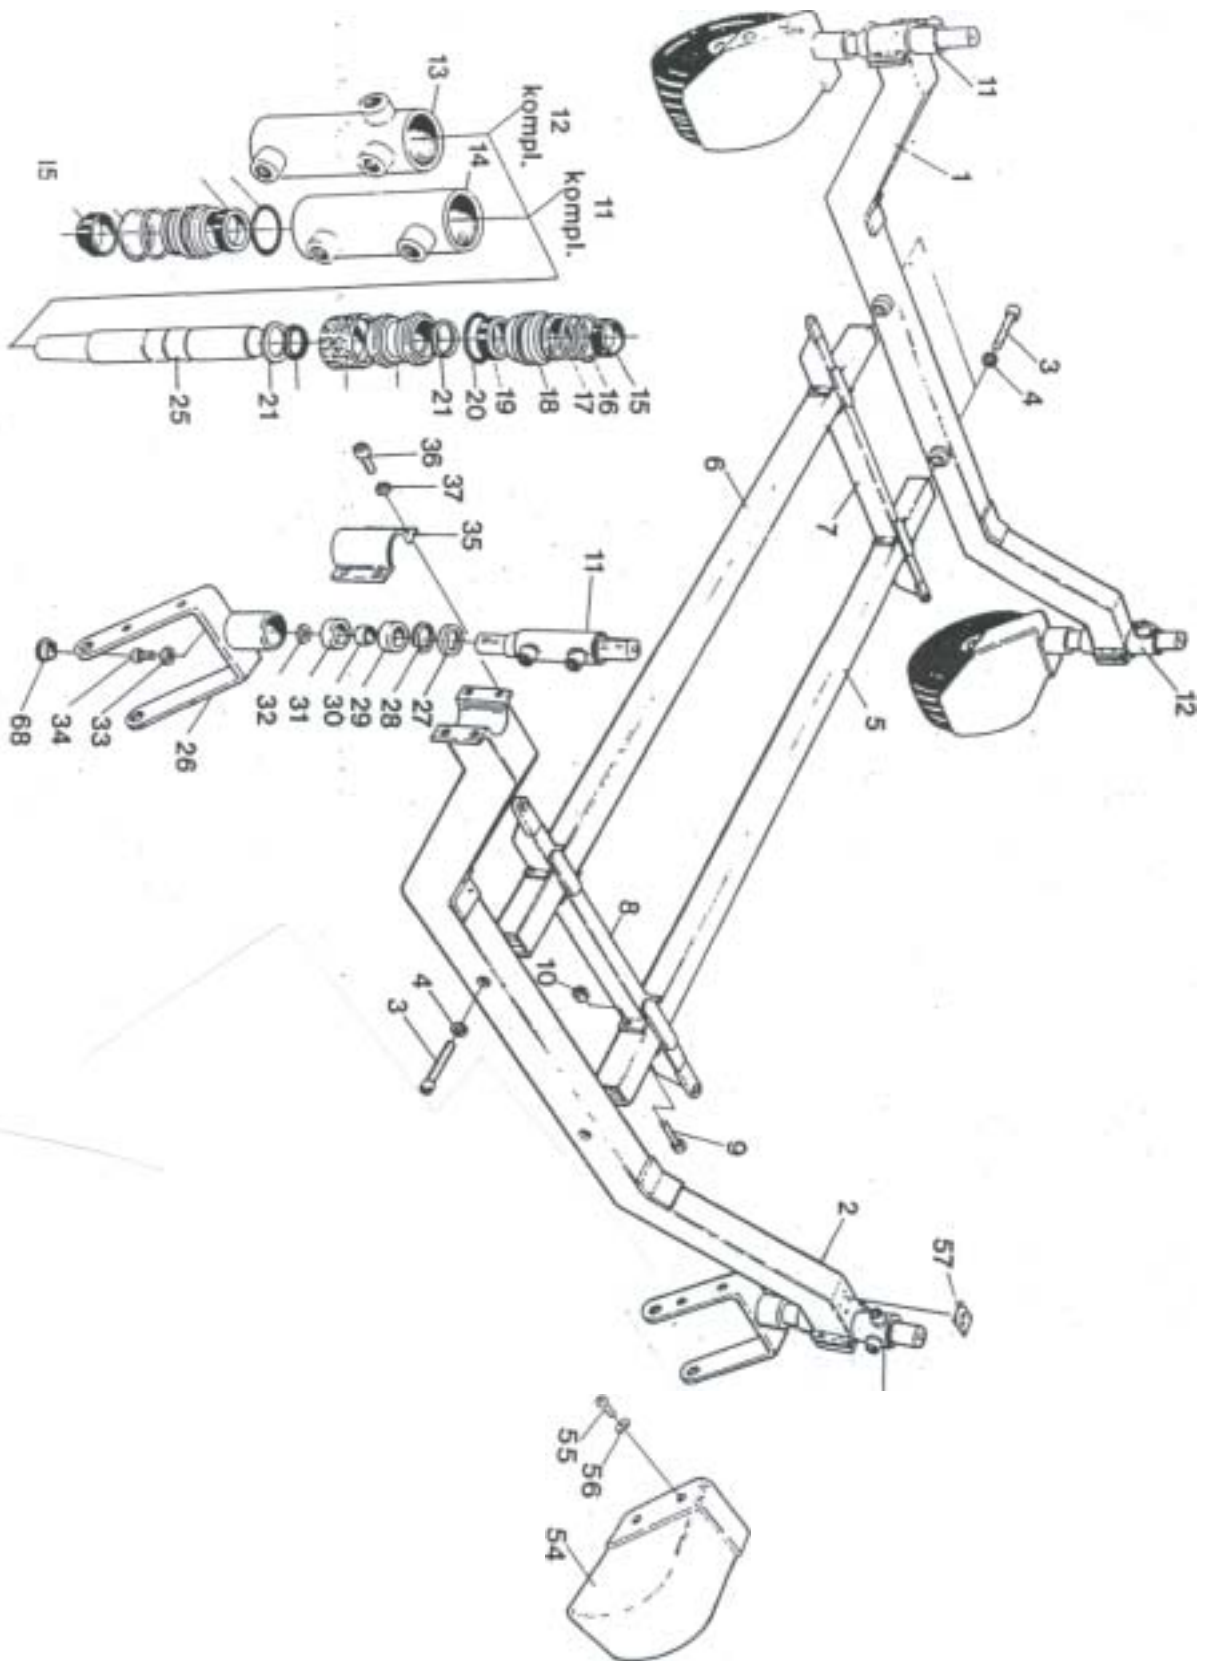

**Fax: +44 (0)1702 300444**

Pos. Item	Art. Nr. Order	Antal Quan	Beskrivning	Description	Anm. Notes
1		1	Framre tvarbalk	Transverse beam	Depend on model
2		1	Bakre tvarbalk	Transverse beam rear	
3	700115	4	Insexbult	Allen bolt	
4	700118	4	Bricka	Washer	
5		1	Ram	Frame	
6		1	Ram	Frame	
7		1	Infastningsjarn framre	Front cross member	
8		1	Infastningsjarn bakre	Rear cross member	
9	700119	8	Skruv	Screw	
10	700120	8	Mutter	Nut	
11	200114	4	Kolv kompl.	Ram	70/40-125
11a	200118	4	Kolv kompl.	Ram	
12	200114	2	Kolv kompl. hoger	Piston right	
	100133	1	Packningssats	Set of gasket	
	100191	1	Packningssats 70/40	Set of gasket 70/40	
13		1	Cylinderror	Cylinder tube	
14		1	Cylinderror	Cylinder tube	
15	500119	2	Avstrykare	Wiper	
16	500147	2	Lasting	Lock ring	
17	500148	2	Lasring	Lock ring	
18	200117	2	Styrning	Guide	
19	500123	2	Kolvstangstatning	Piston rod seal	
20	500121	2	O-ring	O-ring	
21	500156	2	Lasring	Lock ring	
22	500149	1	Kolv	Piston	
23	500122	1	Kolvtatning	Piston seal	
24	500120	1	O-ring	O-ring	
25		1	Kolvstang	Piston rod	
	100142	1	GafTel kompl. m. lager	Fork with bearing	
26	100141	1	Gaffel	Fork	
27	400100	1	Tatning	Sealing ring	
28	700121	1	Lasring	Lock ring	
29	400101	1	Lager	Bearing	
30	100140	1	Distanshylsa	Spacing sleeve	
31	400114	1	Lager	Bearing	
	400110	erf	Shims	Shim	0,5 mm
	400111	erf	Shims	Shim	0,2 mm
32	200109	1	Bricka	Washer	
33	700123	1	Bricka	Washer	
34	700122	1	Skruv	Screw	
35	100123	4	Overfall komplett	Cap complete	
36	700124	16	Skruv	Screw	M 10x30
37	700123	16	Bricka	Washer	
38	100213	4	Hjul komplett	Wheel	100127-0
3A	700203	4	Bult 16x200	Allen bolt	Outrigger 100 mm
3A	700193	4	Bult 16x160	Allen bolt	Outrigger 80 mm