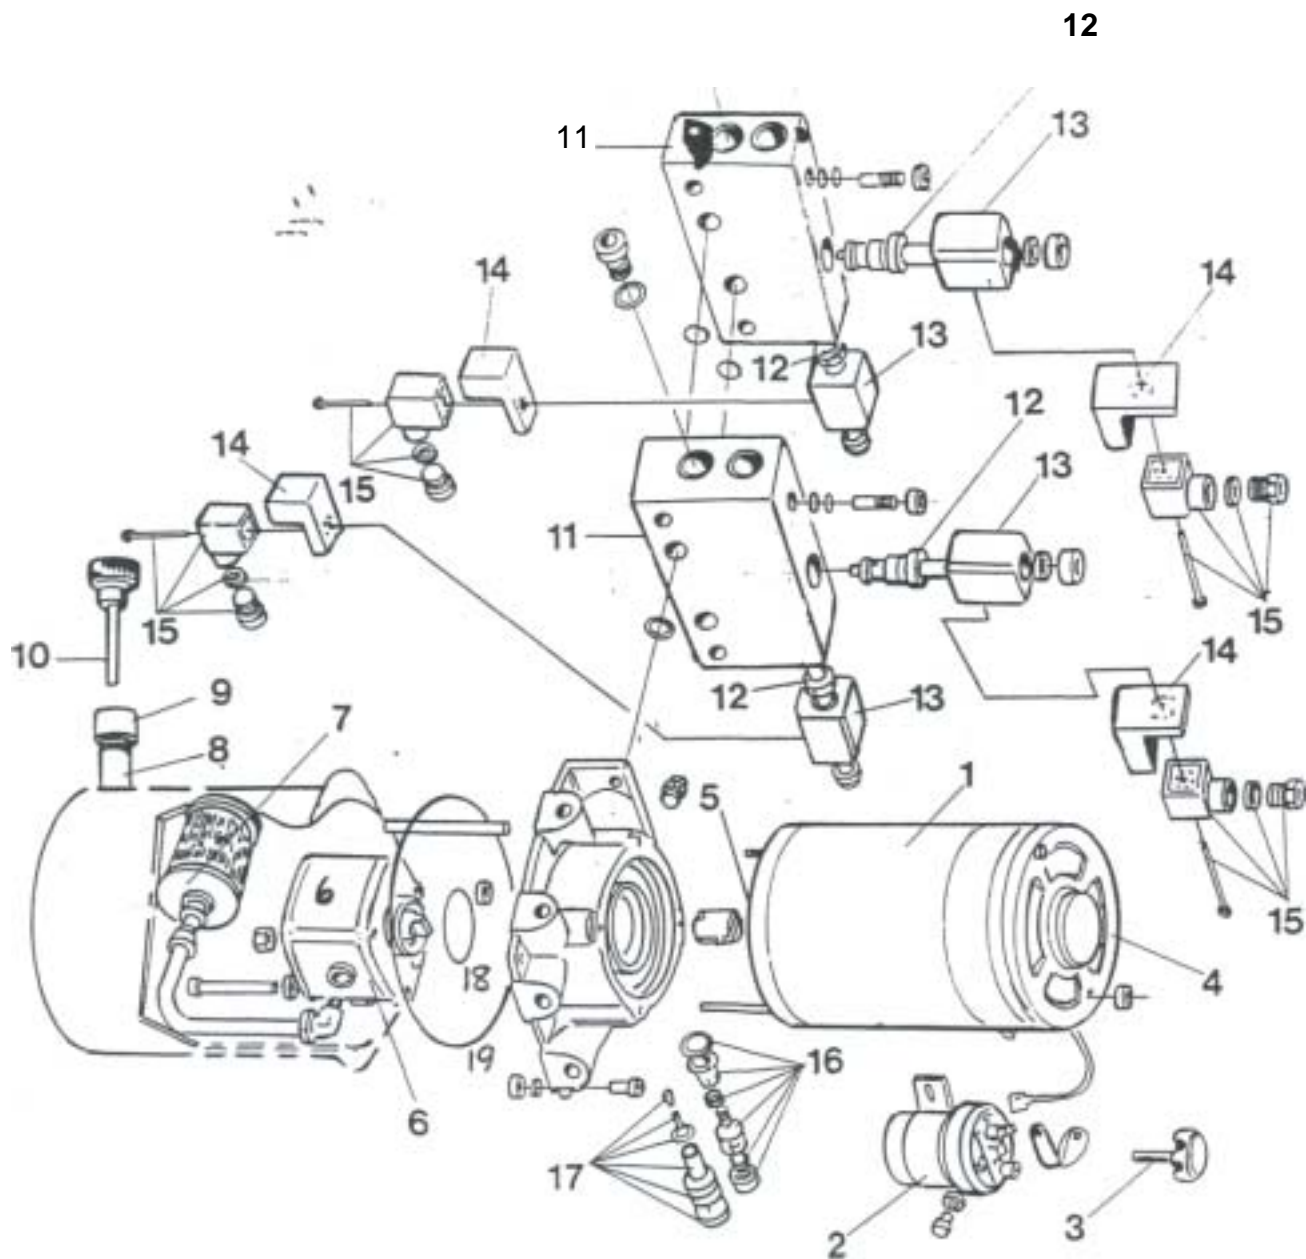

SKID-CAR hydraulic pump

Pos. Item	Art. Nr. Order No	Antal Quant	Beskrivning	Description	Anm. Notes
1	300103	1	Hydraulaggregat kompl.	Hydraulic pump	12 V alt 24 V 12V 24V
		1	Motor	Motor	
		1	Motor	Motor	
	300108	1	Kolborstsats	Carbonbrush kit	
2	300109	1	Startrela 90 A	Starting relay 90 A	
3	600106	1	Vred	Knob	
4	300110	1	Plugg	Knob	
5	300111	1	Lagerlock	Interm. bearing	
6	300123	1	Pump	Pump	
7		1	Sil	Filter	
8	300112	1	Nippel	Nipple	
9	300113	1	Muff	Muff	
10	300114	1	Lock med matsticka	Cover with indicator	
11	300115	2	Ventilblock kompl.	Valve housing	
12	300116	4	Ventil	Valve	
13	300117	4	Elmagnet DC	Magnet	
14	300118	4	Kondensator	Condensator	
15	300119	4	Anslutningsdon	Connection	
16		1	Backventil	Clack valve	
17		1	Overstromningsventil	Overflow valve	
18	300131	1	O-ring	O-ring	
19	300133	1	O-ring	O-ring	
	300136	1	Tatningssats	Set of gasket